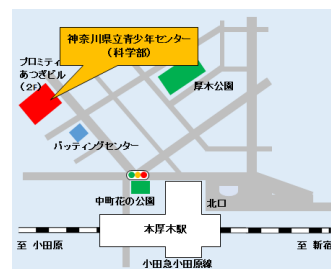

### 県立青少年センター 科学部

(オリエンテーション会場は厚木です。)

活動日の調整と交通費の振込みなどの説明を行います。

その他

- ◇ 自宅からボランティア会場までの交通費実費相当額を  
青少年センターが負担します。(初回オリエンテーションは除外)
- ◇ 年度末に活動証明書を発行いたします。

神奈川県立青少年センター  
科学部 科学支援課

Kanagawa Prefectural Youth Center Science Division