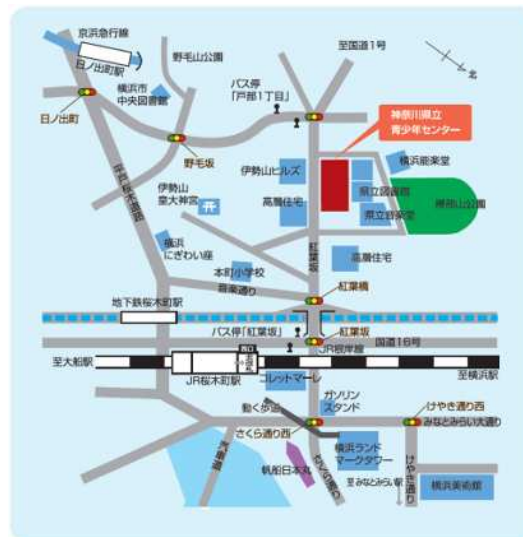

### ■JR根岸線

「桜木町駅」北改札西口から徒歩 8 分

### ■市営地下鉄

「桜木町駅」から徒歩 10 分

### ■京浜急行線

「日ノ出町駅」から徒歩 13 分

### ■みなとみらい線

「みなとみらい駅」から徒歩 20 分